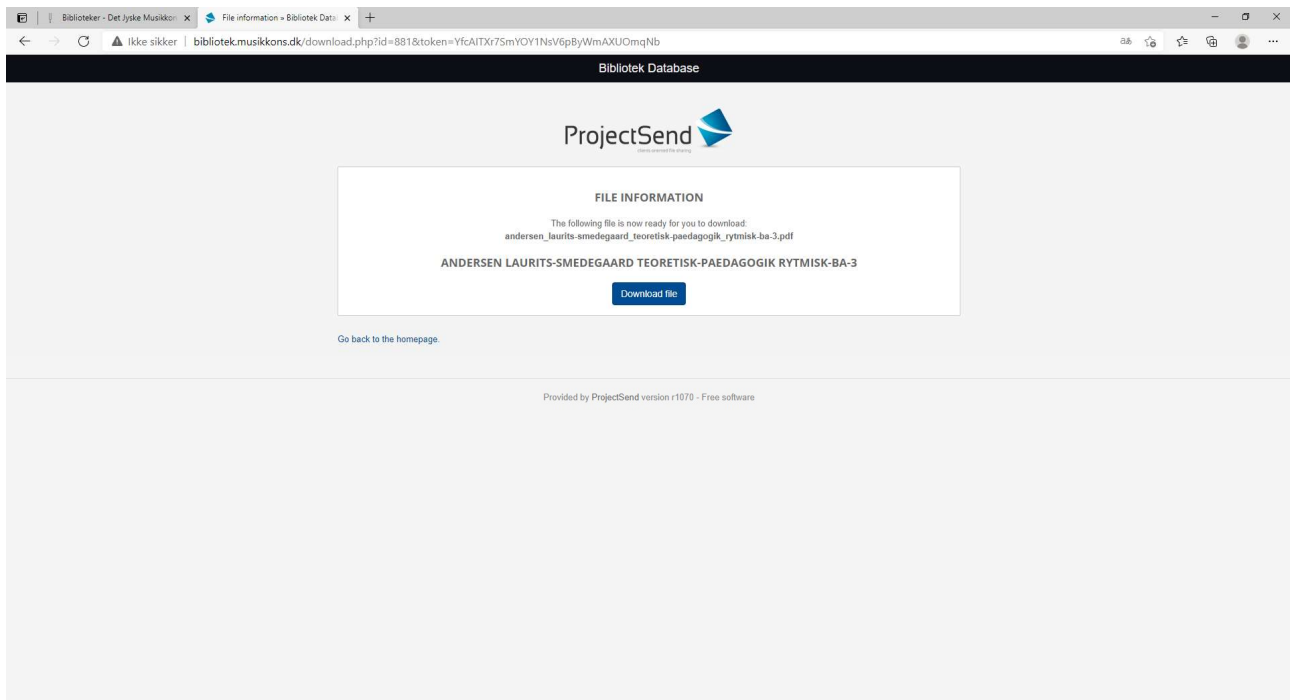

Søgetips:

Skriv i søgefeltet hvilket type projekt og uddannelsesretning, du ønsker at læse.

Studieretning:

AM (Almen musikpædagog)
D-RK (Diplom i rytmisk kor)
D-RMB (Diplom i rytmisk musik og bevægelse)
Elektronisk
E-MASTER (Master i elektronisk musik)
GLOMAS (Master i Global Music)
IM (Rytmisk musik, Aalborg)
KIMU (Master og diplom i kirkemusik)
Klassisk
M-RK (Master i rytmisk korledelse)
NOMAZZ (Master i Nordic Jazz)
RM (Rytmisk)
RMB (Rytmisk musik og bevægelse)

Projekttyper:

Bachelorprojekt; Bachelor Project
Kandidatprojekt; Master Project
Diplomprojekt; Final Project
Masterprojekt; Master Project
Teoretisk pædagogik rapport; Theoretical Pedagogy Project
Musikhistorieopgave; Music History Project