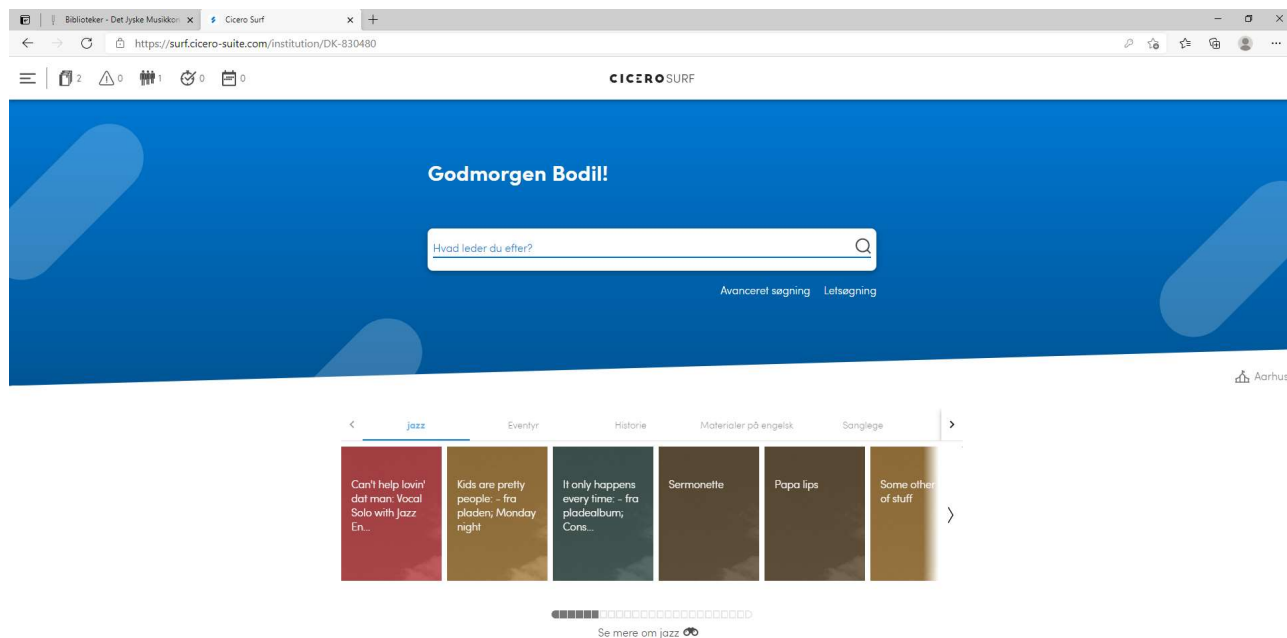

Klik på Aarhus eller Aalborg. Du logger ind i øverste venstre hjørne med dit CPR og 1111 (fire et-taller).
Få flere søgetips nederst på siden.

Når du skal finde online-projekter skal du bruge Avanceret søgning. Vælg "Kun online materialer" nederst på skærmen og udfyld et eller flere af søgefelterne. Klik på "Søg".