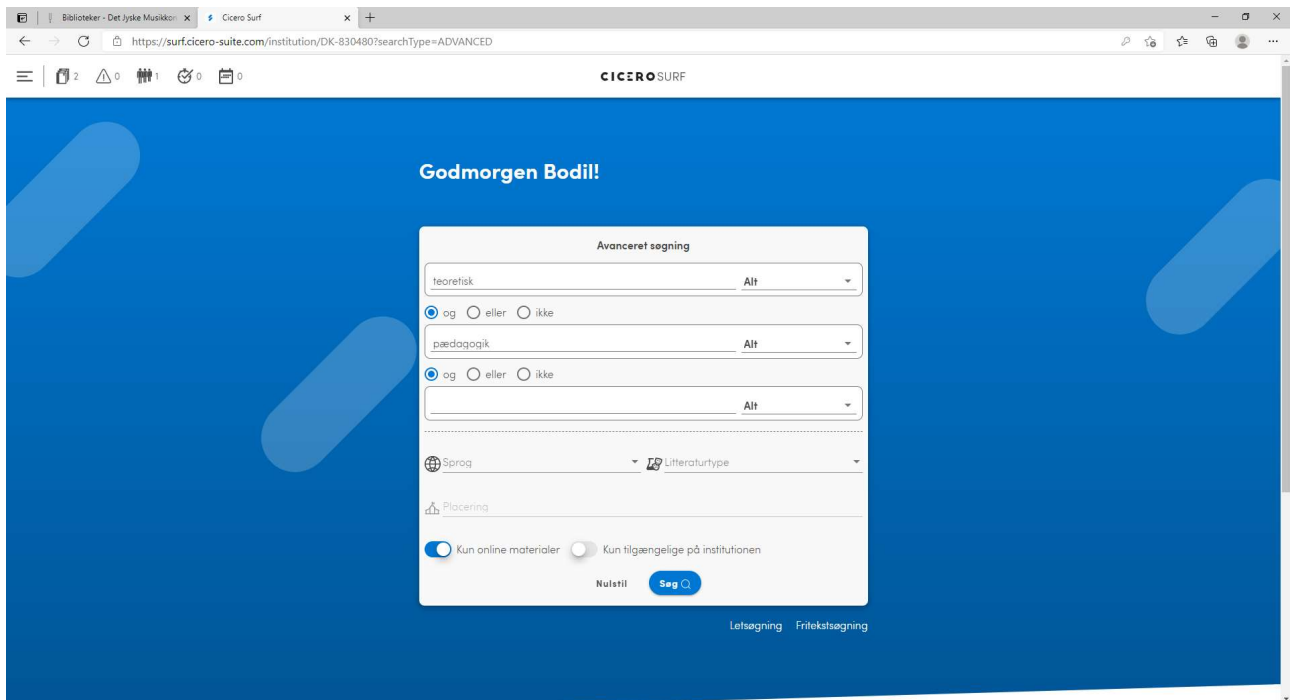

Klik på Aarhus eller Aalborg. Du logger ind i øverste venstre hjørne med dit CPR og 1111 (fire et-taller).
Få flere søgetips nederst på siden.

Når du skal finde online-projekter skal du bruge Avanceret søgning. Vælg "Kun online materialer" nederst på skærmen og udfyld et eller flere af søgefelterne. Klik på "Søg".